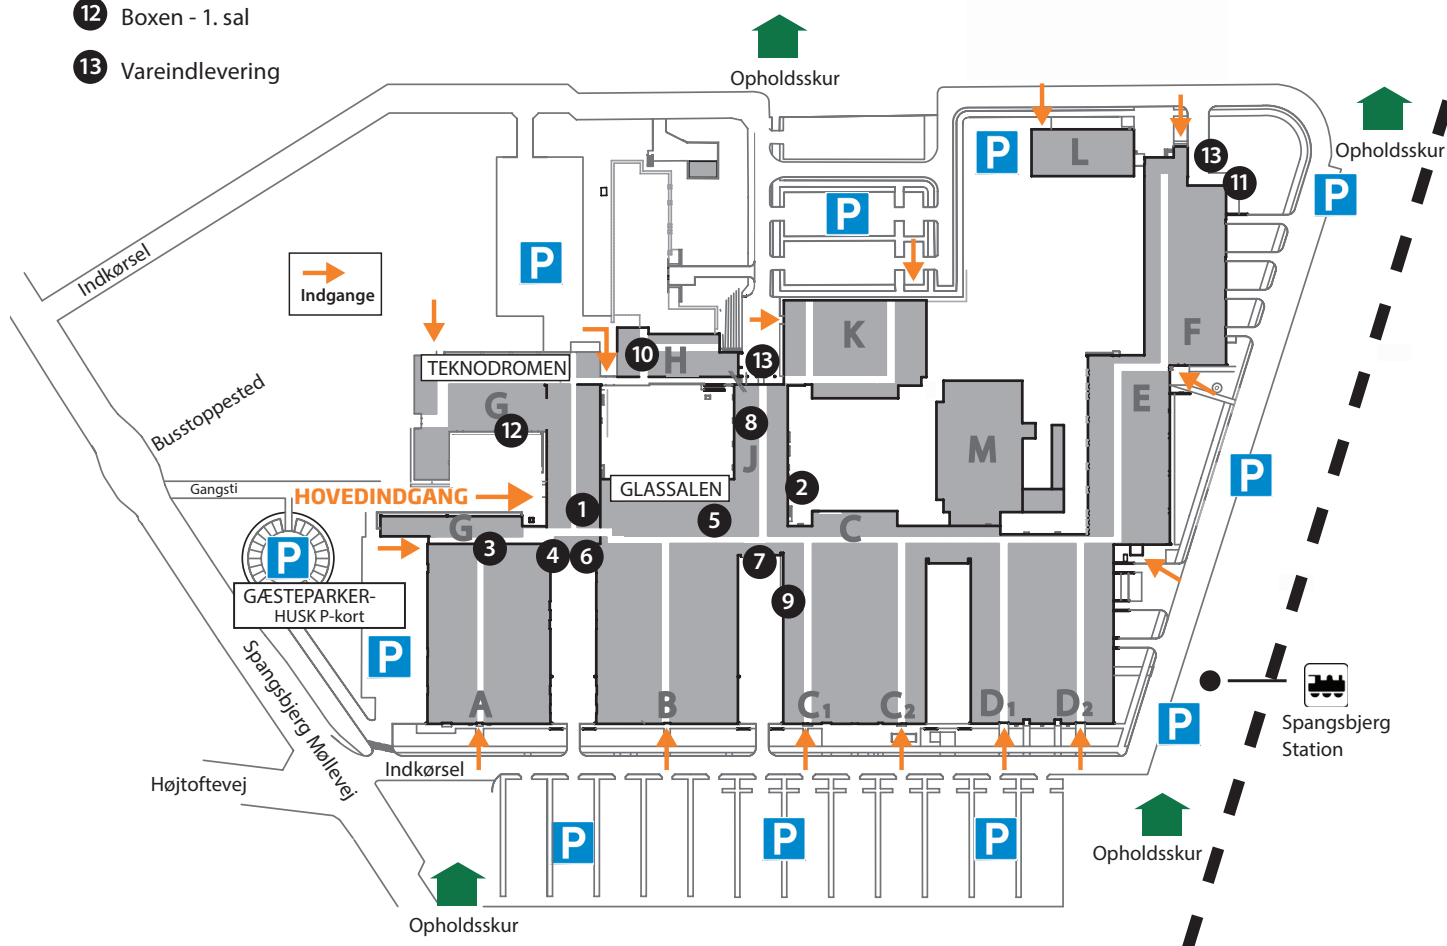

Oversigt over Rybners

- 1 RECEPTION
- 2 Læsevejledning
- 3 Økonomi og løn, Kvalitets- og organisationsudvikling og Direktion. - 1. sal
- 4 Vejledningscenter
- 5 Glassalen - 1. sal
- 6 Uddannelses og kursussekretariat, planlægning
- 7 Praktikcentret
- 8 Kantine og kursistcafé
- 9 IT-afdeling
- 10 AspIT
- 11 Bygningsafdeling
- 12 Boxen - 1. sal
- 13 Vareindlevering